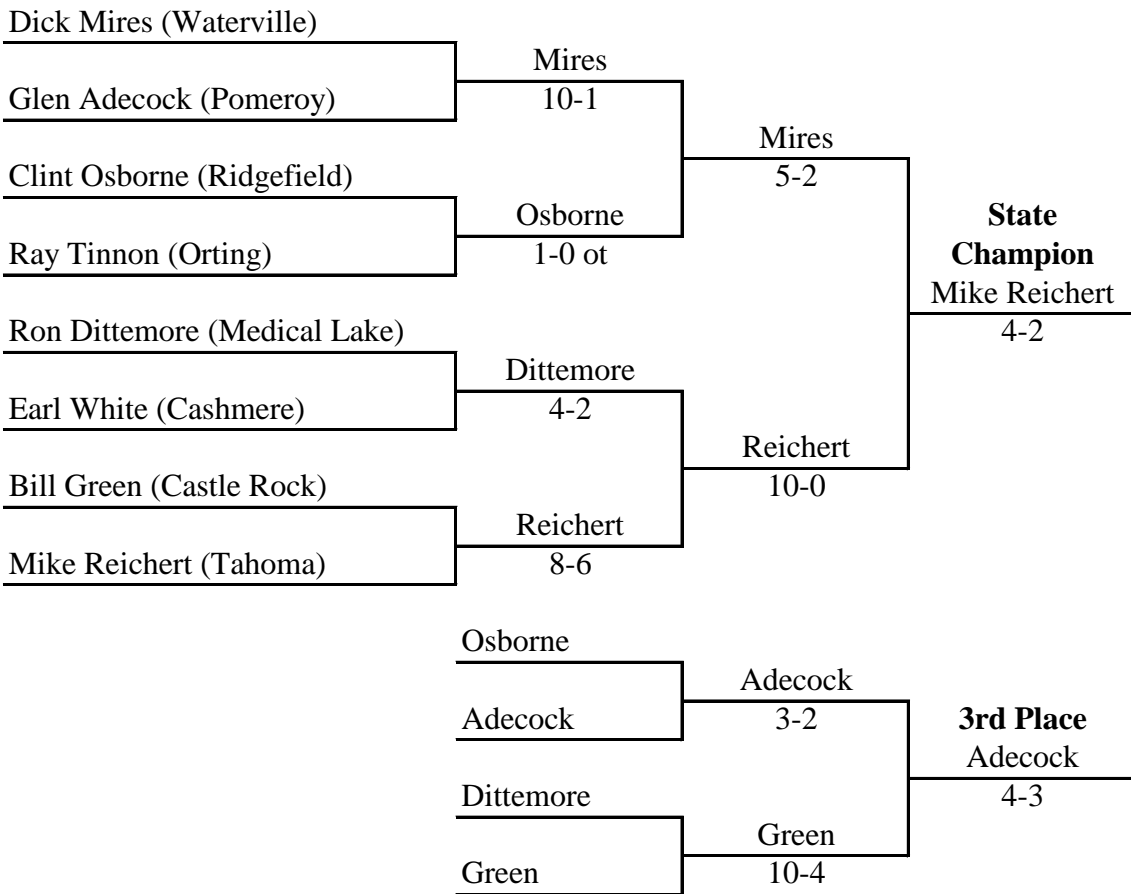

**1969 A 106 Pounds**

**1969 A 115 Pounds**

**1969 A 123 Pounds**

**1969 A 130 Pounds**

**1969 A 136 Pounds**

**1969 A 141 Pounds**

**1969 A 148 Pounds**

**1969 A 157 Pounds**

**1969 A 168 Pounds**

**1969 A 178 Pounds**

**1969 A 194 Pounds**

**1969 A Unlimited**

1969 A Team Scores - Moses Lake

1) Othello	43	20) Cashmere	6
2) Ridgefield	42	Chewelah	6
3) Washougal	38	22) Ritzville	5
4) Castle Rock	34	23) Colfax	4
5) Connell	31	Montesano	4
6) Naches	21	Orting	4
7) Tahoma	19	26) Deer Park	1
8) Elma	17	Medical Lake	1
9) Colville	15	Winlock	1
Pomeroy	15	29) Burbank	0
11) Chelan	14	Mabton	0
12) Peshastin Dryden	13	Mt. Baker	0
13) Royal	12	Riverside	0
14) Waterville	9	Stevenson	0
White River	9	Sultan	0
16) Warden	8	White Pass	0
Woodland	8	Zillah	0
18) North Mason	7		
Selkirk	7		