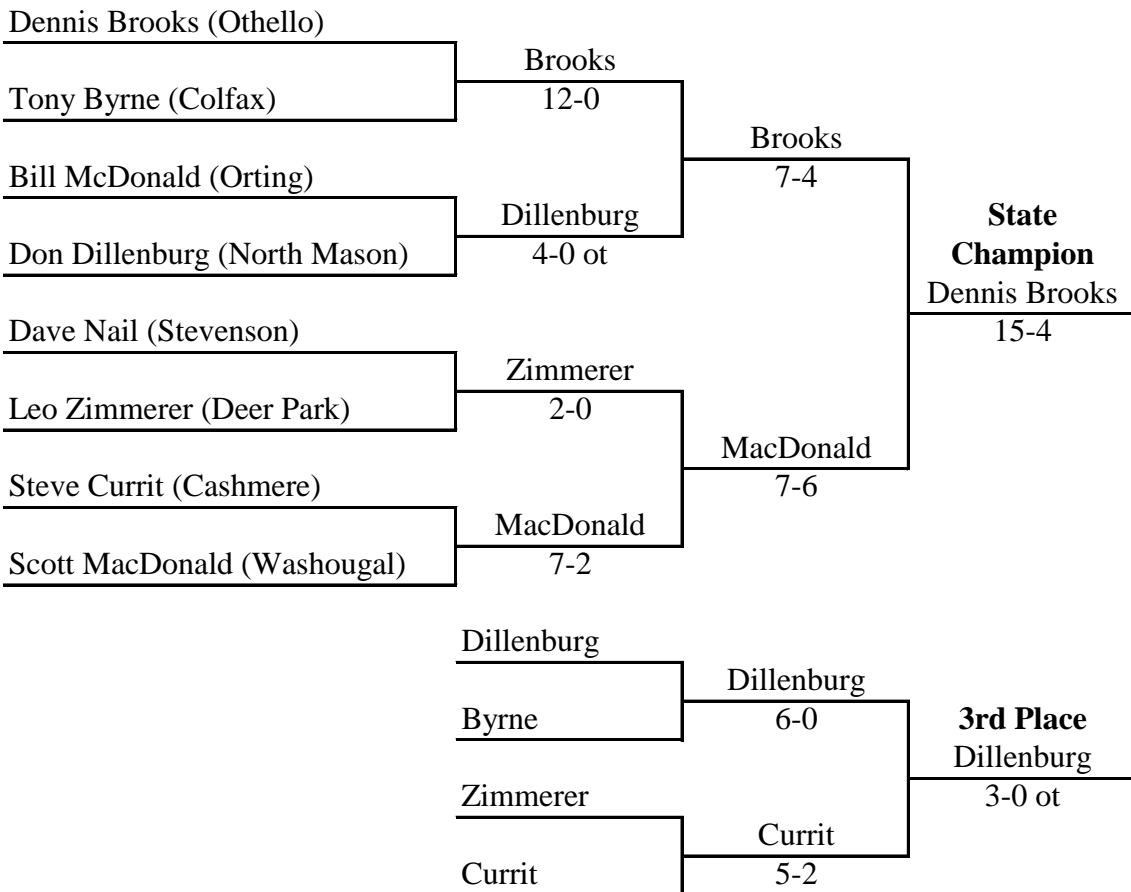

**1969 A 106 Pounds**

**1969 A 115 Pounds**

**1969 A 123 Pounds**

**1969 A 130 Pounds**

**1969 A 136 Pounds**

**1969 A 141 Pounds**

**1969 A 148 Pounds**

**1969 A 157 Pounds**

**1969 A 168 Pounds**

**1969 A 178 Pounds**

**1969 A 194 Pounds**

**1969 A Unlimited**

1969 A Team Scores - Moses Lake

1) Othello	43	20) Cashmere	6
2) Ridgefield	42	Chewelah	6
3) Washougal	38	22) Ritzville	5
4) Castle Rock	34	23) Colfax	4
5) Connell	31	Montesano	4
6) Naches	21	Orting	4
7) Tahoma	19	26) Deer Park	1
8) Elma	17	Medical Lake	1
9) Colville	15	Winlock	1
Pomeroy	15	29) Burbank	0
11) Chelan	14	Mabton	0
12) Peshastin Dryden	13	Mt. Baker	0
13) Royal	12	Riverside	0
14) Waterville	9	Stevenson	0
White River	9	Sultan	0
16) Warden	8	White Pass	0
Woodland	8	Zillah	0
18) North Mason	7		
Selkirk	7		